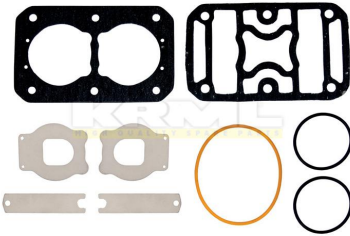

1120104

Kompresör Tamir Takımı / Kompresör Tamir Takımı / Kompresör Tamir Takımı

Model / модель	Oem Ref No	Uzunluk / Length / длина
3300	0247513	
F95	1290633 WABCO 911 501 015 0	

1120108

Kompresör Tamir Takımı / Kompresör Tamir Takımı / Kompresör Tamir Takımı