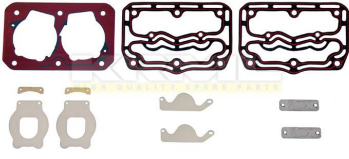

1120110

Kompresör Tamir Takımı / Kompresör Tamir Takımı / Kompresör Tamir Takımı

Model / модель	Oem Ref No	Uzunluk / Length / длина
95XF CKD	1331146	
CF85 YTZ 95	WABCO	
CF75	911 504 003 2	
F95		
F75