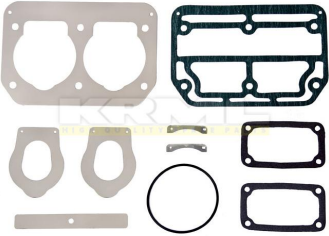

1120159

Kompresör Tamir Takımı / Kompresör Tamir Takımı / Kompresör Tamir Takımı

Model / модель	Oem Ref No	Uzunluk / Length / длина
85CF CKD	1287856 II 34841	
75CF	KNORR II 15697	
825AVM	BREMSE	
865AVM	II 156970051	
1160AVM	II 8599