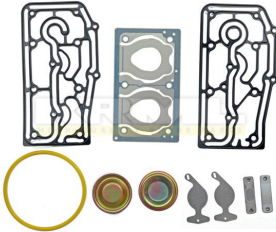

1120184

Kompresör Tamir Takımı / Kompresör Tamir Takımı / Kompresör Tamir Takımı

Model / модель	Oem Ref No	Uzunluk / Length / длина
XF105	1622355	
	1674920	
	1687079	
	1696197